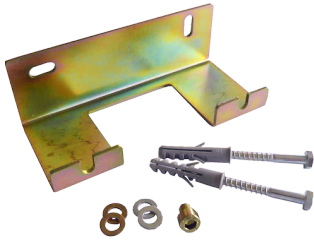

Kit Suporte Mural

Descrição do Produto

Kit suporte mural para grupos hidráulicos KTC-125 e KS-125.

Modelos e Preços

Código	Modelo
2202-0147	Kit Suporte Mural Grupos Hidraulicos